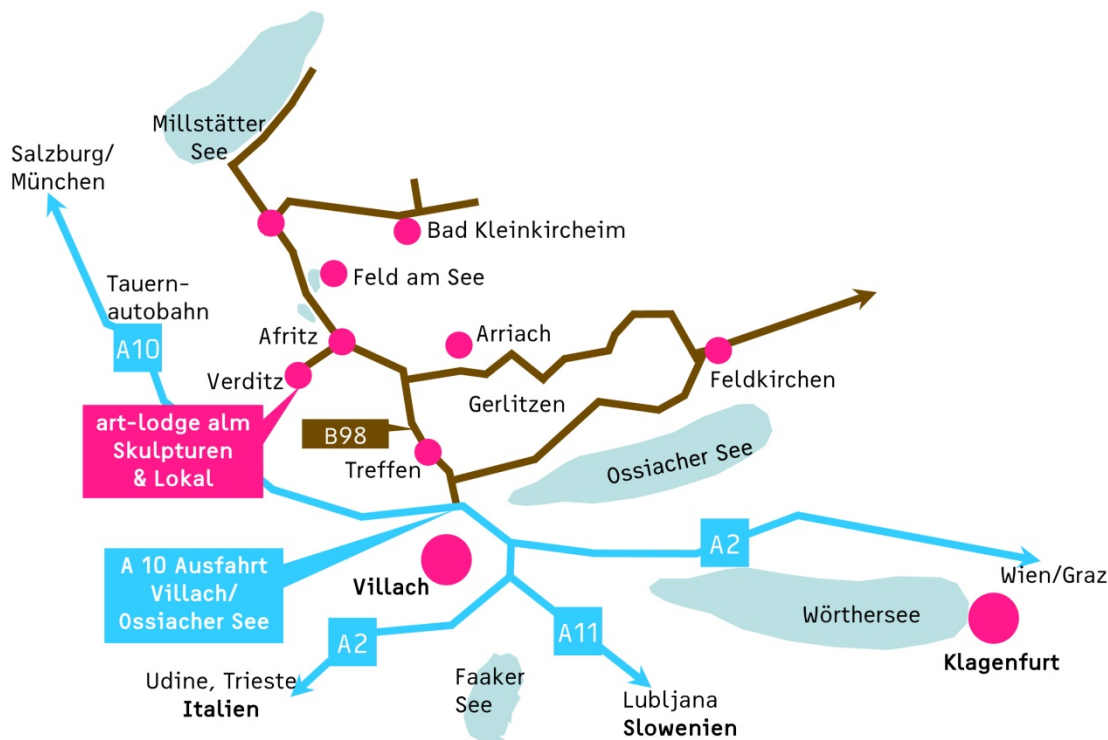

KLARTEXT: ANFAHRT UND KONTAKT

Öffnungszeiten LOKAL

25.05.-14.06.2017	Do.-So.	11:30-18:00
15.06.-31.08.2017	täglich	11:30-18:00
01.09.-15.10.2017	Sa.-So.	11:30-17:00

Öffnungszeiten RESTAURANT *)

25.05.-14.06.2017	Fr.-Sa.	19:00-21:00
15.06.-31.08.2017	tägl. a. Do.+So.	19:00-21:00
10.09.-15.10.2017	Fr.-Sa.	19:00-21:00

*) Reservierung empfohlen: 04247 - 29970

Öffnungszeiten SKULPTUREN

25.05.-15.10.2017	täglich	09:00-18:00
Führungen jeden Donnerstag		16:00

Telefonische Voranmeldung: 04247 - 29970

Anreise mit dem Auto

Über die B98 nach Aflitz am See. Beim „Sporthotel Mirnock“ auf die Untere Verditzter Straße einbiegen und dem Straßenverlauf die Verditzter Straße hinauf ca. 4,5 Km folgen. Parkmöglichkeiten beim Hotel art-lodge oder vor dem Eingang des Skulpturenparks.

Anfahrt mit öffentlichen Verkehrsmitteln

Mit dem Postbus der ÖBB nach Aflitz am See, Haltestelle Ortsmitte/Bäckerei Strobl fahren. Mit dem GO-Mobil^{*)} zur art-lodge fahren. Gäste im Gemeindegebiet Aflitz und Treffen können sich auch vom GO-Mobil^{*)} an ihrem jeweiligen Standort abholen lassen. Shuttle von Villach HBF buchen: www.bahnhofshuttle.at

*) Voranmeldung GO-Mobil: 0664 / 603 603 9542

Opening hours LOKAL

25.05.-14.06.2017	Thu-Sun	11:30 a.m.-6:00 p.m.
15.06.-31.08.2017	daily	11:30 a.m.-6:00 p.m.
01.09.-15.10.2017	Sat-Sun	11:30 a.m.-5:00 p.m.

Opening hours RESTAURANT *)

25.05.-14.06.2017	Thu-Sun	07:00 p.m.-9:00 p.m.
29.06.-15.08.2017	daily	07:00 p.m.-9:00 p.m.
01.09.-15.10.2017	Fr-Sat	07:00 p.m.-9:00 p.m.

*) Reservation recommended: 04247 - 29970

Opening hours LOKAL

25.05.-15.10.2017	daily	09:00 a.m.-6:00 p.m.
Guided tours every Thursday		04:30 p.m.

Appointment by phone: 04247 - 29970

Journey by car

Take the federal road B98 to Aflitz am See. At Take the Untere Verditzter Straße next to the „Sporthotel Mirnock“ and follow the mountain road Verditzter Straße for about 4.5 km. Car parking at hotel art-lodge or at the entrance of the sculpture park.

Journey by car

Take ÖBB Postbus to Aflitz am See, bus stop Ortsmitte/bakery Strobl. Take the GO-Mobil^{*)} from the bus stop to the art-lodge. Guests staying in the municipality of Aflitz and Treffen can be picked up by the GO-Mobil^{*)} at their location. Book a shuttle from Villach Main Station: www.bahnhofshuttle.at

*) appointment by phone: 04247 - 29970